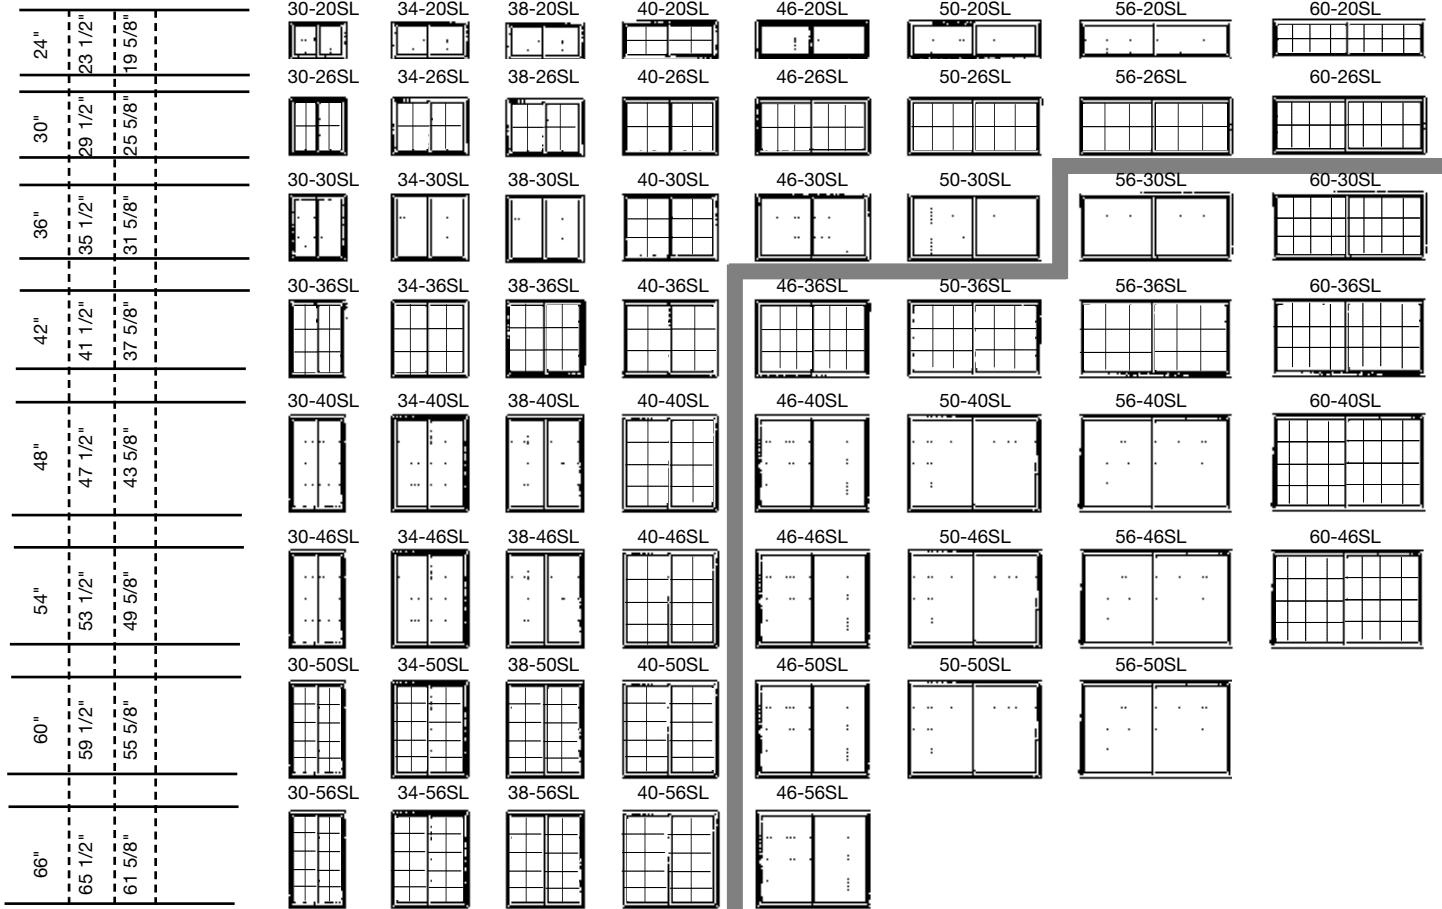

37"	18210-3W	20210-3W	24210-3W	26210-3W	28210-3W	30210-3W
41"	1832-3W	2032-3W	2432-3W	2632-3W	2832-3W	3032--3W
49"	18310-3W	20310-3W	24310-3W	26310-3W	28310-3W	30310-3W
53"	1842-3W	2042-3W	2442-3W	2642-3W	2842-3W	3042-3W
57"	1846-3W	2046-3W	2446-3W	2646-3W	2846-3W	3046-3W
61"	18410-3W	20410-3W	24410-3W	26410-3W	28410-3W	30410-3W
65"	1852-3W	2052-3W	2452-3W	2652-3W	2852-3W	3052-3W
69"	1856-3W	2056-3W	2456-3W	2656-3W	2856-3W	3056-3W
77"	1862-3W	2062-3W	2462-3W	2662-3W	2862-3W	3062-3W

200
300
E
g
r
e
s
s

200 / 300 Double-hung Fixed (Wood Sized)

ROUGH OPENING	22"	26"	30"	32"	34"	38"	40"	42"	46"
UNIT SIZE	21 1/2"	25 1/2"	29 1/2"	31 1/2"	33 1/2"	37 1/2"	39 1/2"	41 1/2"	45 1/2"
VISIBLE GLASS	16 1/2"	20 1/2"	24 1/2"	26 1/2"	28 1/2"	32 1/2"	34 1/2"	36 1/2"	40 1/2"
	1820FW	2020FW	2420FW	2620FW	2820FW	3020FW	3220FW	3420FW	3820FW
27"									
	1832FW	2032FW	2432FW	2632FW	2832FW	3032FW	3232FW	3432FW	3832FW
41"									
	18310FW	20310FW	24310FW	26310FW	28310FW	30310FW	32310FW	34310FW	38310FW
49"									
	1842FW	2042FW	2442FW	2642FW	2842FW	3042FW	3242FW	3442FW	3842FW
53"									
	1846FW	2046FW	2446FW	2646FW	2846FW	3046FW	3246FW	3446FW	3846FW
57"									
	18410FW	20410FW	24410FW	26410FW	28410FW	30410FW	32410FW	34410FW	38410FW
61"									
	1852FW	2052FW	2452FW	2652FW	2852FW	3052FW	3252FW	3452FW	3852FW
65"									

200 / 300 Double-hung Circle Tops (Wood Sized)

ROUGH OPENING
UNIT SIZE

Spoke Grille

Sunburst Grille

Double Sunburst Grille

5 Spoke Grille

Sunburst with 5 spokes

Double Sunburst with 5 spokes

Egress units may use a shorter sash stop and should be ordered as egress windows.

200 Horizontal Slider (Aluminum Sided)

ROUGH OPENING	36"	40"	44"	48"	54"	60"	66"	72"
UNIT SIZE	35 1/2"	39 1/2"	43 1/2"	47 1/2"	53 1/2"	59 1/2"	65 1/2"	71 1/2"
SASH OPENING	13 1/8"	15 1/8"	17 1/8"	19 1/8"	22 1/8"	25 1/8"	28 1/8"	31 1/8"