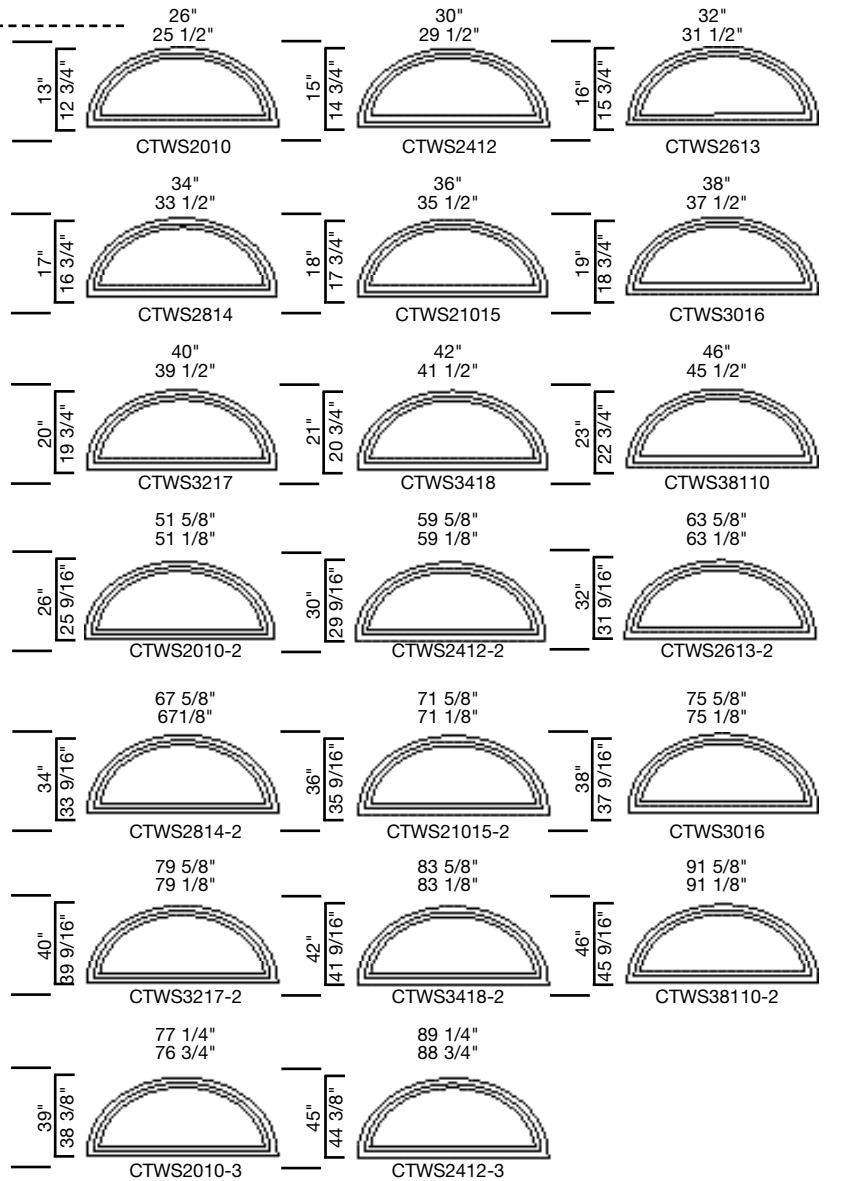

37"	18210-3W	20210-3W	24210-3W	26210-3W	28210-3W	30210-3W
41"	1832-3W	2032-3W	2432-3W	2632-3W	2832-3W	3032--3W
49"	18310-3W	20310-3W	24310-3W	26310-3W	28310-3W	30310-3W
53"	1842-3W	2042-3W	2442-3W	2642-3W	2842-3W	3042-3W
57"	1846-3W	2046-3W	2446-3W	2646-3W	2846-3W	3046-3W
61"	18410-3W	20410-3W	24410-3W	26410-3W	28410-3W	30410-3W
65"	1852-3W	2052-3W	2452-3W	2652-3W	2852-3W	3052-3W
69"	1856-3W	2056-3W	2456-3W	2656-3W	2856-3W	3056-3W
77"	1862-3W	2062-3W	2462-3W	2662-3W	2862-3W	3062-3W

200
300
E
g
r
e
s
s

200 / 300 Double-hung Fixed (Wood Sized)

ROUGH OPENING	22"	26"	30"	32"	34"	38"	40"	42"	46"
UNIT SIZE	21 1/2"	25 1/2"	29 1/2"	31 1/2"	33 1/2"	37 1/2"	39 1/2"	41 1/2"	45 1/2"
VISIBLE GLASS	16 1/2"	20 1/2"	24 1/2"	26 1/2"	28 1/2"	32 1/2"	34 1/2"	36 1/2"	40 1/2"
	1820FW	2020FW	2420FW	2620FW	2820FW	3020FW	3220FW	3420FW	3820FW
27"									
	1832FW	2032FW	2432FW	2632FW	2832FW	3032FW	3232FW	3432FW	3832FW
41"									
	18310FW	20310FW	24310FW	26310FW	28310FW	30310FW	32310FW	34310FW	38310FW
49"									
	1842FW	2042FW	2442FW	2642FW	2842FW	3042FW	3242FW	3442FW	3842FW
53"									
	1846FW	2046FW	2446FW	2646FW	2846FW	3046FW	3246FW	3446FW	3846FW
57"									
	18410FW	20410FW	24410FW	26410FW	28410FW	30410FW	32410FW	34410FW	38410FW
61"									
	1852FW	2052FW	2452FW	2652FW	2852FW	3052FW	3252FW	3452FW	3852FW
65"									

200 / 300 Double-hung Circle Tops (Wood Sized)

ROUGH OPENING
UNIT SIZE

Spoke Grille

Sunburst Grille

Double Sunburst Grille

5 Spoke Grille

Sunburst with 5 spokes

Double Sunburst with 5 spokes